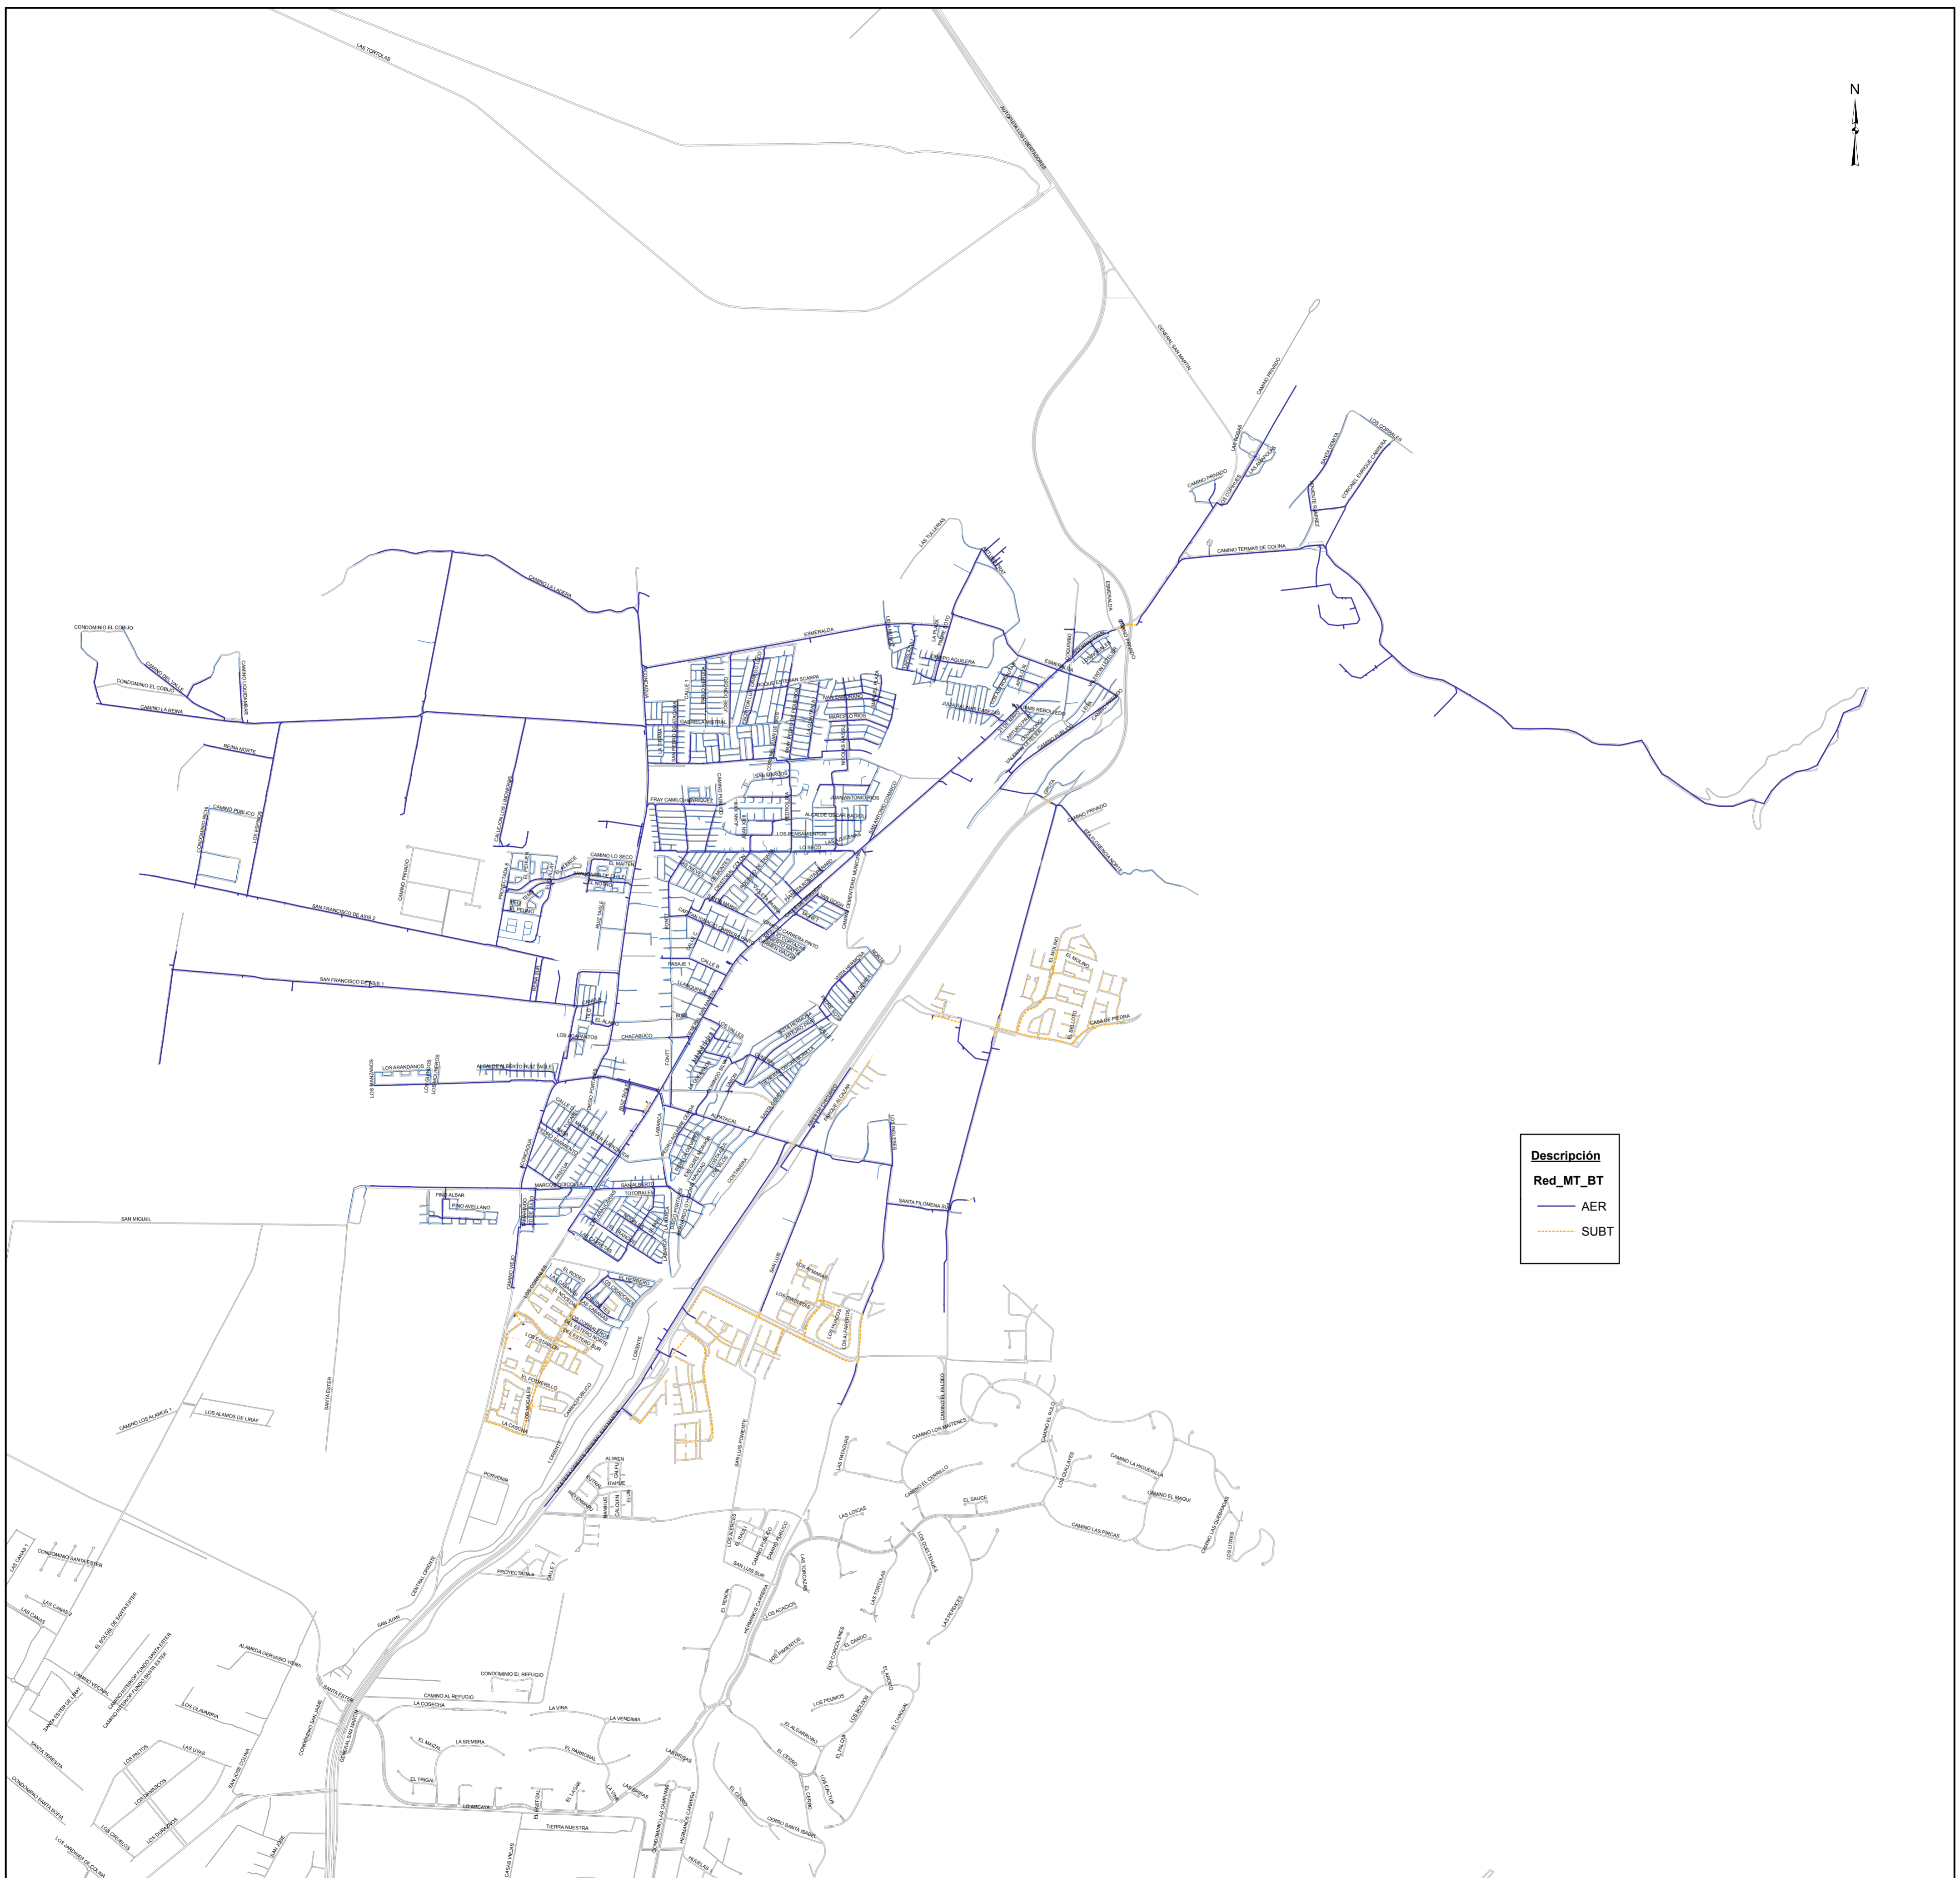

Distribución Geográfica Redes Empresa Colina

Descripción
Red_MT_BT

- AER
- - - SUBT